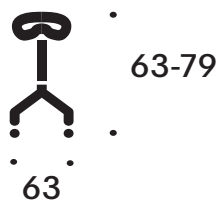

EXERIUM ACTIVE

ISKU

 10.5 kg

MATERIAALIT

Alumiiniristikko, harmaa-mustat muovipyörät.
Istuinosa verhoiltu mustalla nahalla M0000.

LISÄTIEDOT

Aktiivituolin korkeussäätö mahdollistaa työskentelyn puoliseisovassa asennossa. Istuinkorkeus suunniteltu yli 155 cm pitkälle käyttäjälle. Tilattavissa tuoleja myös alle 155 cm ja yli 190 cm pitkille käyttäjille. Käyttäjän paino max. 150 kg. Pyörät lukkiutuvat istuttaessa. Valmistettu Suomessa.