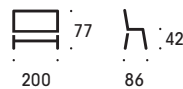

# ISKU

3725

3725

3725

3725

3725

3725 Coffee table