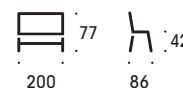

# ISKU

3725

3725

3725

3725

3725

3725 Coffee table