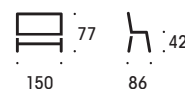

# ISKU

3725

3725

3725

3725

3725

3725 Coffee table