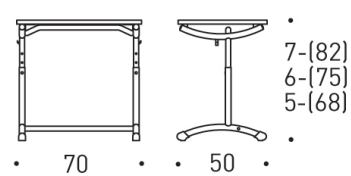

## MEASURES

level top	compartment
Prima 1131  700 x 600*	Prima 1132  650 x 580*
Prima 1130  700 x 500	Prima 1128  650 x 500*
*tilting top	Prima 1126  600 x 500

Prima 1126, 4-6

Prima 1128, 4-6

Prima 1130, 5-7