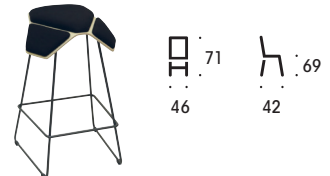

# ISKU

Design Jonas Hakaniemi

29901 ILOA +

29902 ILOA One

29903 ILOA Smile

29904 ILOA Joy

29905 ILOA Bar

29908 ILOA Smile Bar

29907 ILOA One Bar

29906 ILOA+ Bar

29909 ILOA Joy Bar