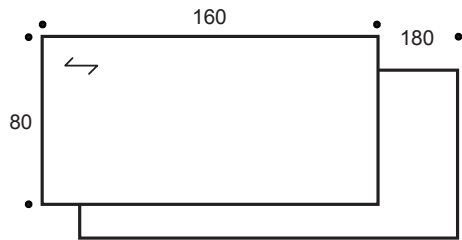

Health vakiokansimallisto

KANNET

REUNAVAIHTOEHDOT

TEAMIX
VALUREUNAKANNET

ISKU INTERIORIN HEALTH -KANSIMALLISTO

Kannet ovat 26 mm paksuja laminaatti-, messinki- tai viilupintaisia kansiä. Reunavaihtoehdot ovat viilu-, tai valureuna. Pyökkiviilutetut kannet voidaan petsata Isku Healthin antimikrobisilla vakiopetsiväreillä.

Viilupintaisten ja viilukuvioiden kansiäen viilun suunta on merkitty symbolilla 