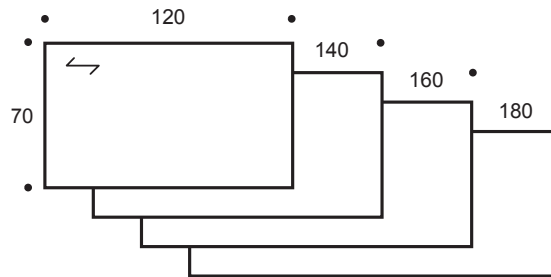

Health vakiokansimallisto

KANNET

REUNAVAIHTOEHDOT

TEAMIX
VALUREUNAKANNET

ISKU INTERIORIN HEALTH -KANSIMALLISTO

Kannet ovat 26 mm paksuja laminaatti-, messinki- tai viilupintaisia kansiä. Reunavaihtoehdot ovat viilu-, tai valureuna. Pyökkiviilutetut kannet voidaan petsata Isku Healthin antimikrobisilla vakiopetsiväreillä.

Viilupintaisten ja viilukuvioiden kansiäen viilun suunta on merkitty symbolilla 